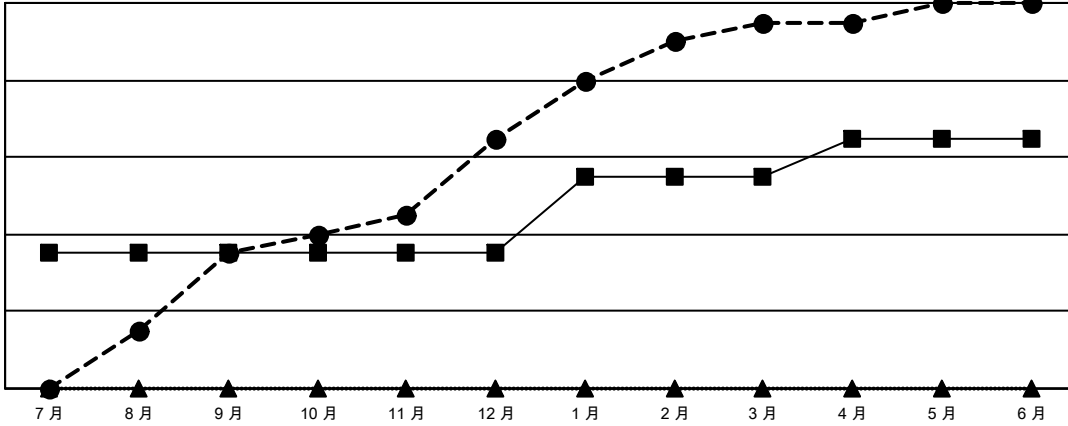

GMT MONTHLY MEMBERSHIP PROGRESS REPORT

Results as of: 6/30/2024

Multiple District 300B

LOCATION: REP OF CHINA

GMT: OPEN

GMT憲章區 5 - M

分會			
成果 2023-2024			
季	新分會目標	新會	會員流失的分會
7月/8月/9月	7	7	1
10月/11月/12月	0	6	1
1月/2月/3月	4	6	0
4月/5月/6月	2	1	5

位會員@每位須繳			
成果 2023-2024			
季	會員淨增長目標	實際會員增長數	實際退會會員 (包括轉會)
7月/8月/9月	510	1,571	338
10月/11月/12月	115	488	783
1月/2月/3月	410	474	30
4月/5月/6月	185	114	2,348

目標與實際新會累積

目標和實際會員累積

已取消的分會: 7	299 CLUBS OF 344 增添1位或以上的新會員	<u>性別分佈</u>	
		男	7,735 (72.41%)
<u>放棄的會員</u>	點擊這裡取得彙計會員數據	女	2,947 (27.59%)
過世		32	總計家庭單位會員數
分會已取消	0	支付減半會費的家庭會員	162
其他	3,466		
總計	3,498		