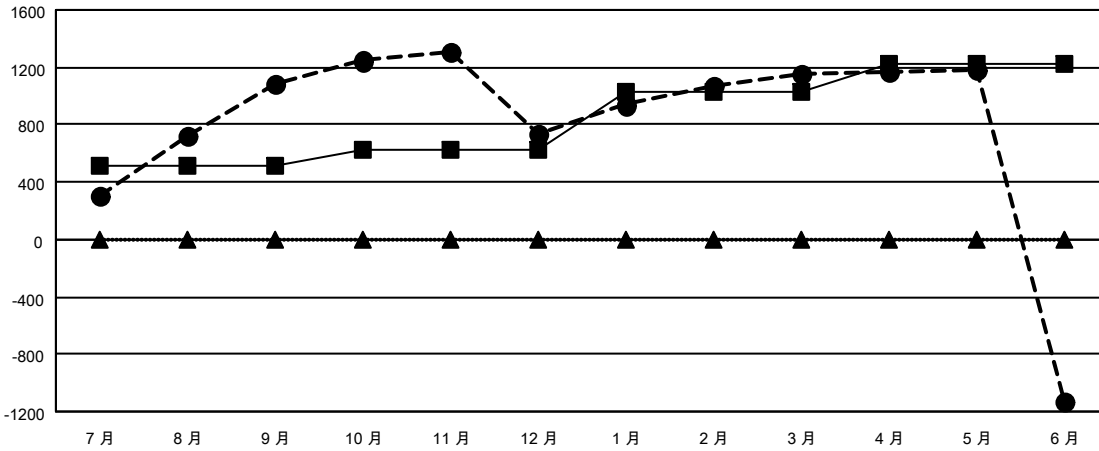

GMT MONTHLY MEMBERSHIP PROGRESS REPORT

Results as of: 6/30/2024

Multiple District 300B

LOCATION: REP OF CHINA

GMT: OPEN

GMT憲章區 5 - M

分會			
成果 2023-2024			
季	新分會目標	新會	會員流失的分會
7月/8月/9月	7	7	1
10月/11月/12月	0	6	1
1月/2月/3月	4	6	0
4月/5月/6月	2	1	5

位會員@每位須繳			
成果 2023-2024			
季	會員淨增長目標	實際會員增長數	實際退會會員 (包括轉會)
7月/8月/9月	510	1,571	338
10月/11月/12月	115	488	783
1月/2月/3月	410	474	30
4月/5月/6月	185	114	2,348

目標與實際新會累積

目標和實際會員累積

已取消的分會: 7	299 CLUBS OF 344 增添1位或以上的新會員	<u>性別分佈</u>	
		男	7,735 (72.41%)
<u>放棄的會員</u>	點擊這裡取得彙計會員數據	女	2,947 (27.59%)
過世		32	總計家庭單位會員數
分會已取消	0	支付減半會費的家庭會員	162
其他	3,466		
總計	3,498		